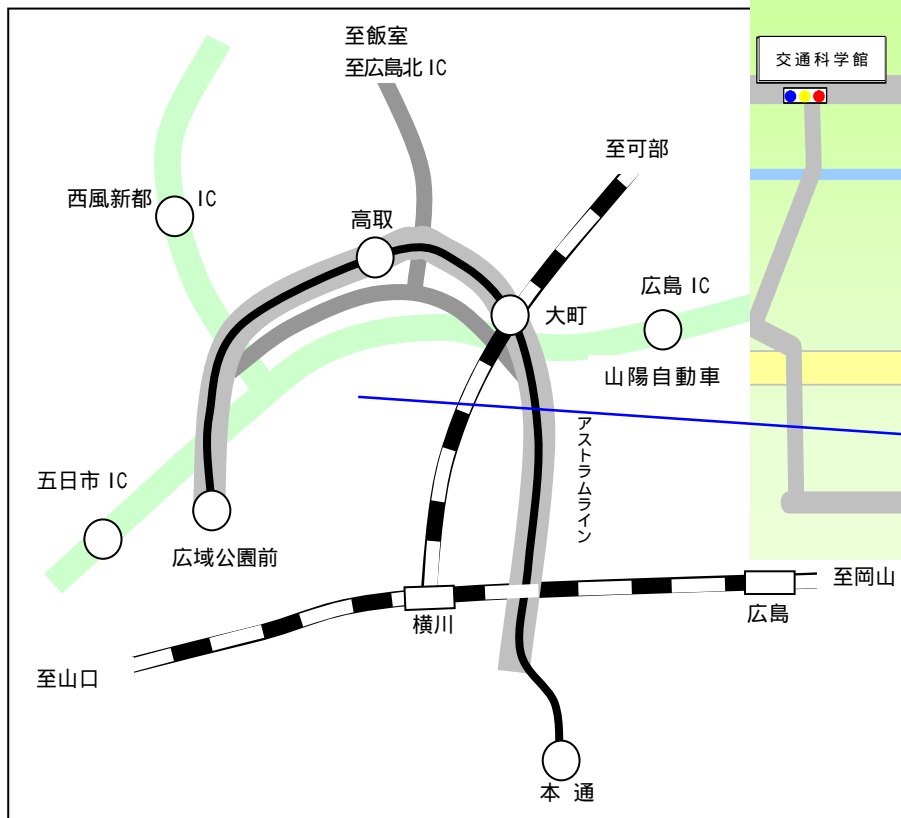

# 安西小学校へのアクセス

## 公共交通機関のご案内

アストラムラインの**高取駅**下車 高取駅からバス(エンゼルキャブ・平和台行き)で「安西小学校」下車

JRの**大町駅**下車 大町駅からバス(エンゼルキャブ・平和台行き)で「安西小学校」下車

## 《エンゼルキャブ時刻表》

高取駅発	大町駅発
12:42	12:30
13:02	13:15
13:17	
13:27	
13:52	